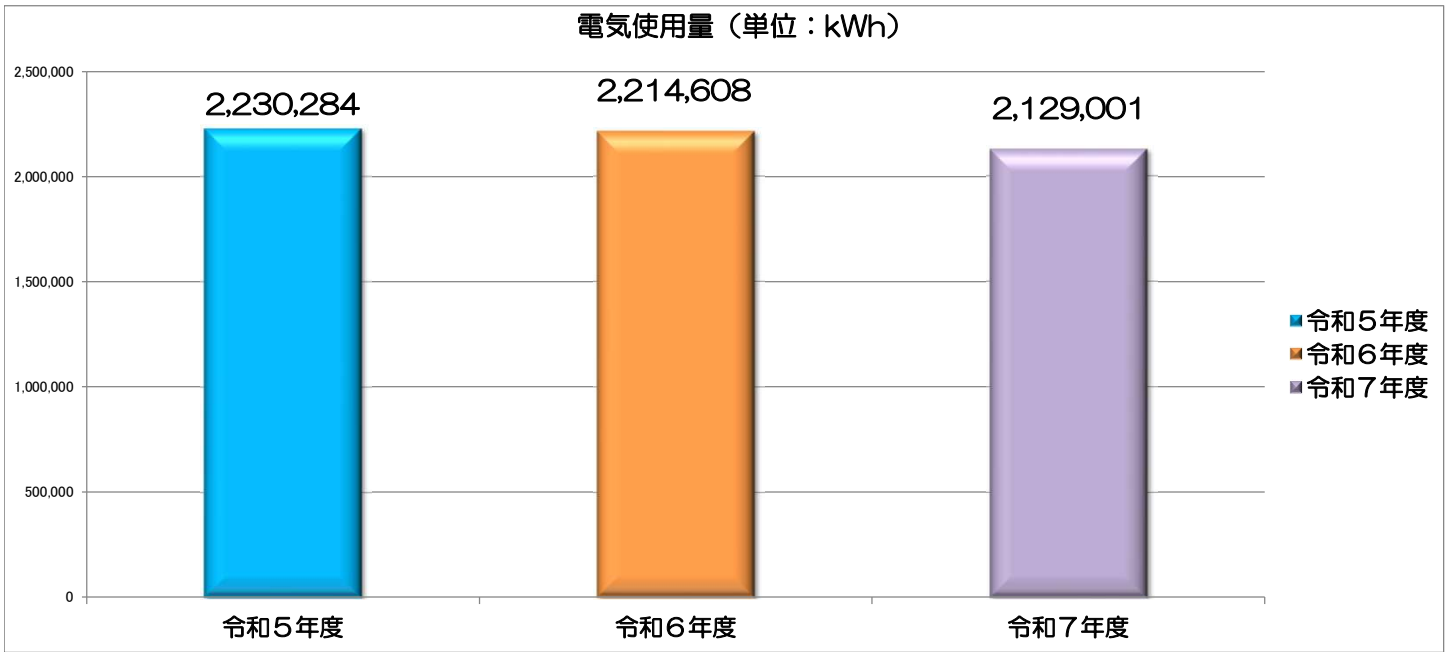

# 電気使用量 大学全体(年度別)

電気使用量 (単位：kWh)

電気使用量年度比較 (単位：kWh)

月	4月	5月	6月	7月	8月	9月	10月	11月	12月	1月	2月	3月	計
令和7年度	156,056	167,681	197,652	254,737	169,083	145,605	163,746	176,871	212,984	215,270	139,679	129,637	2,129,001
令和6年度	164,586	178,583	195,357	258,068	172,368	164,109	182,127	180,049	207,527	221,285	147,978	142,571	2,214,608
前年度比較	94.8%	93.9%	101.2%	98.7%	98.1%	88.7%	89.9%	98.2%	102.6%	97.3%	94.4%	90.9%	96.1%