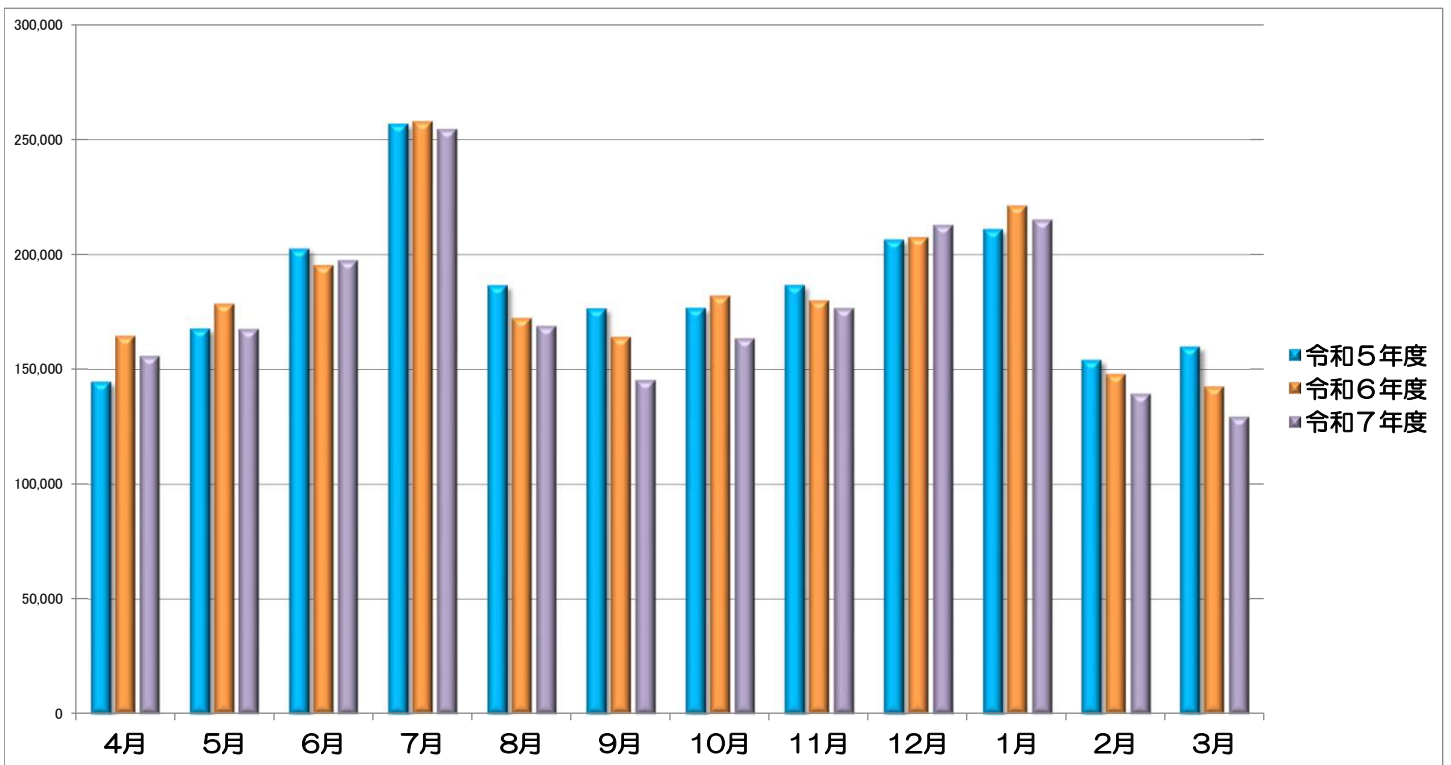

# 電気使用量 大学全体(年度別)

電気使用量 (単位：kWh)

電気使用量年度比較 (単位：kWh)

月	4月	5月	6月	7月	8月	9月	10月	11月	12月	1月	2月	3月	計
令和7年度	156,056	167,681	197,652	254,737	169,083	145,605	163,746	176,871	212,984	215,270	139,679	129,637	2,129,001
令和6年度	164,586	178,583	195,357	258,068	172,368	164,109	182,127	180,049	207,527	221,285	147,978	142,571	2,214,608
前年度比較	94.8%	93.9%	101.2%	98.7%	98.1%	88.7%	89.9%	98.2%	102.6%	97.3%	94.4%	90.9%	96.1%