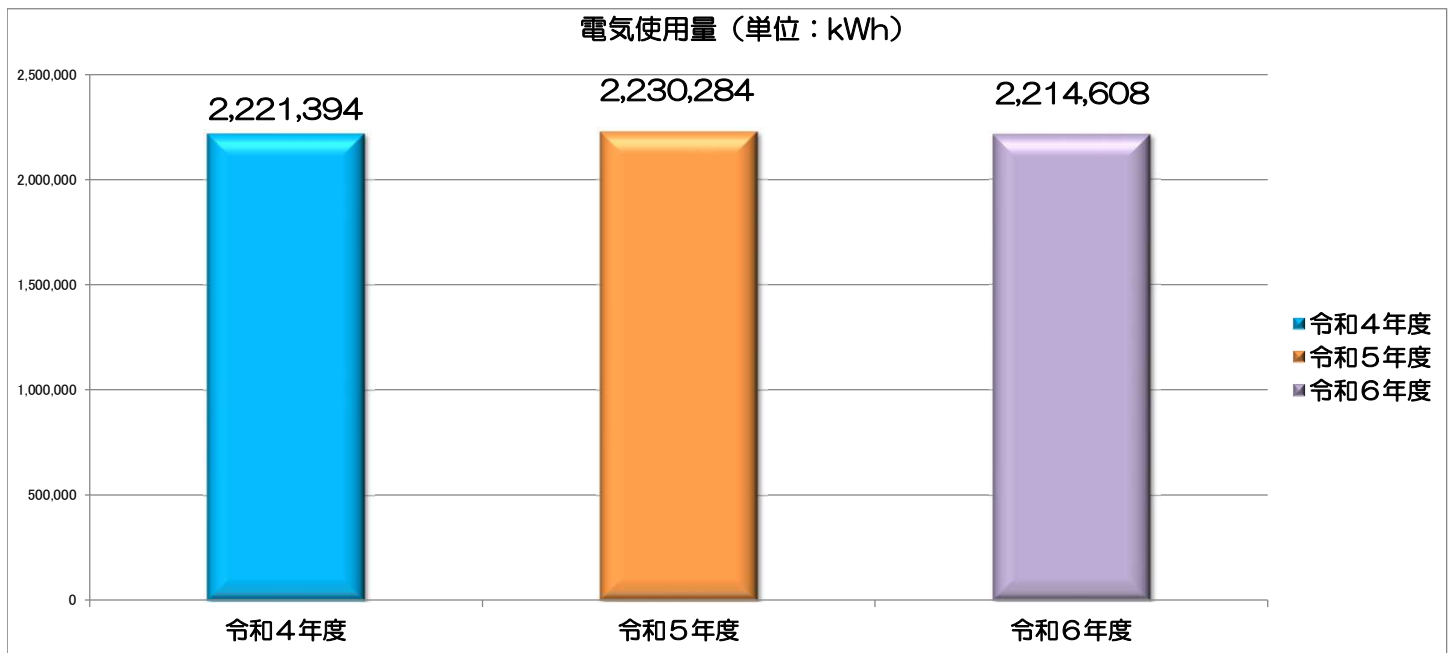

電気使用量 大学全体(年度別)

電気使用量年度比較 (単位：kWh)

月	4月	5月	6月	7月	8月	9月	10月	11月	12月	1月	2月	3月	計
令和6年度	164,586	178,583	195,357	258,068	172,368	164,109	182,127	180,049	207,527	221,285	147,978	142,571	2,214,608
令和5年度	144,671	167,793	202,545	256,978	186,636	176,579	176,757	186,694	206,522	211,069	154,138	159,902	2,230,284
前年度比較	113.8%	106.4%	96.5%	100.4%	92.4%	92.9%	103.0%	96.4%	100.5%	104.8%	96.0%	89.2%	99.3%