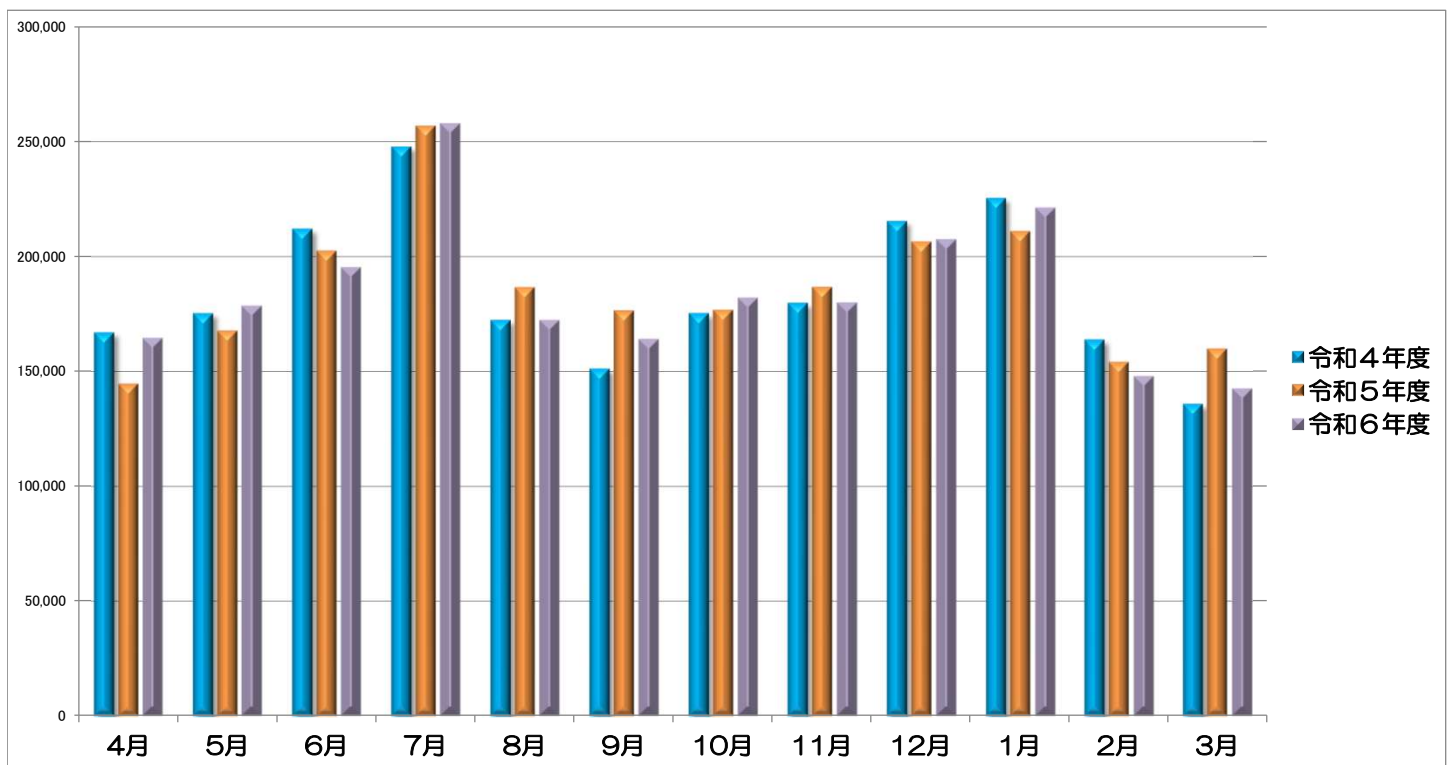

電気使用量 大学全体(年度別)

電気使用量年度比較 (単位：kWh)

月	4月	5月	6月	7月	8月	9月	10月	11月	12月	1月	2月	3月	計
令和6年度	164,586	178,583	195,357	258,068	172,368	164,109	182,127	180,049	207,527	221,285	147,978	142,571	2,214,608
令和5年度	144,671	167,793	202,545	256,978	186,636	176,579	176,757	186,694	206,522	211,069	154,138	159,902	2,230,284
前年度比較	113.8%	106.4%	96.5%	100.4%	92.4%	92.9%	103.0%	96.4%	100.5%	104.8%	96.0%	89.2%	99.3%