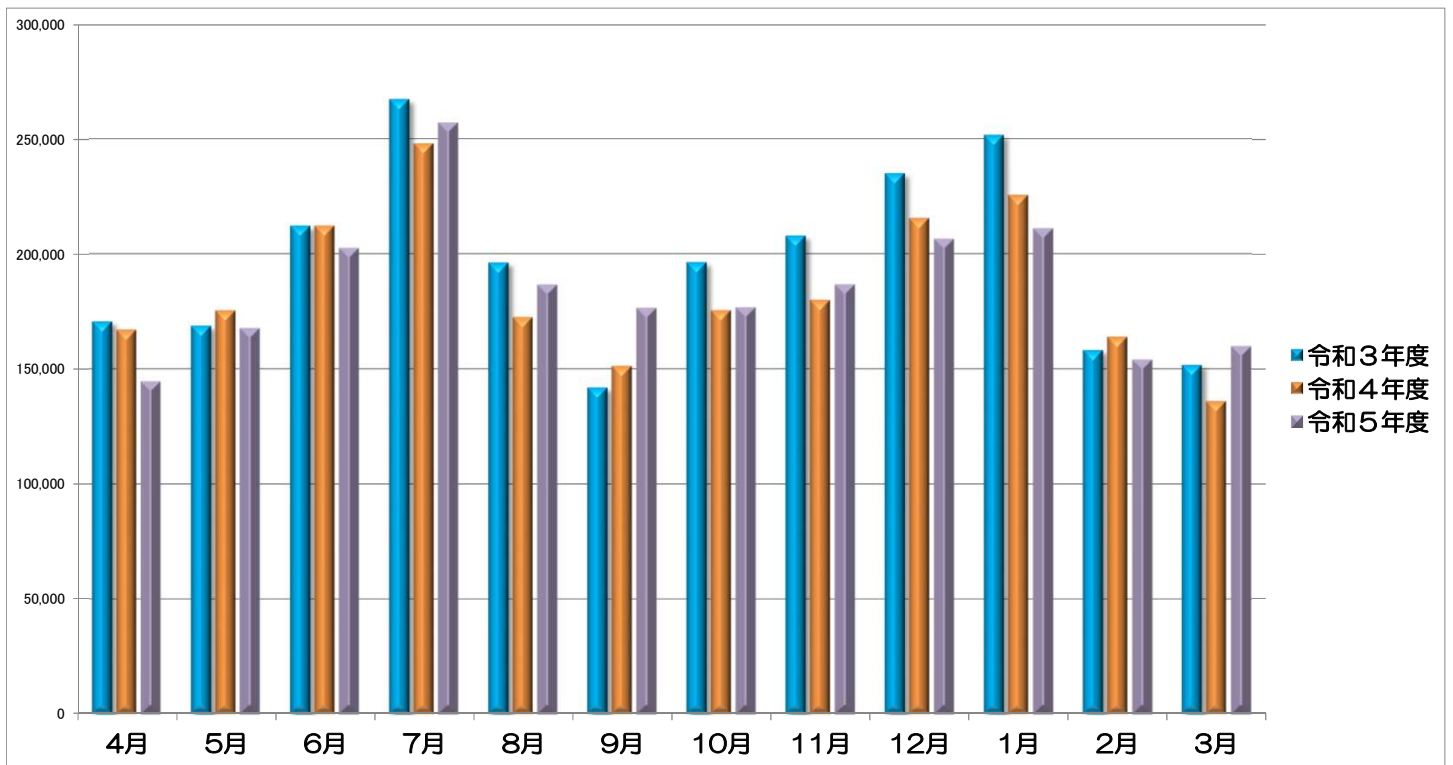

電気使用量 大学全体(年度別)

電気使用量年度比較 (単位：kWh)

月	4月	5月	6月	7月	8月	9月	10月	11月	12月	1月	2月	3月	計
令和5年度	144,671	167,793	202,545	256,978	186,636	176,579	176,757	186,694	206,522	211,069	154,138	159,902	2,230,284
令和4年度	166,933	175,238	212,091	247,937	172,340	151,179	175,355	179,794	215,408	225,476	163,809	135,834	2,221,394
前年度比較	86.7%	95.8%	95.5%	103.6%	108.3%	116.8%	100.8%	103.8%	95.9%	93.6%	94.1%	117.7%	100.4%