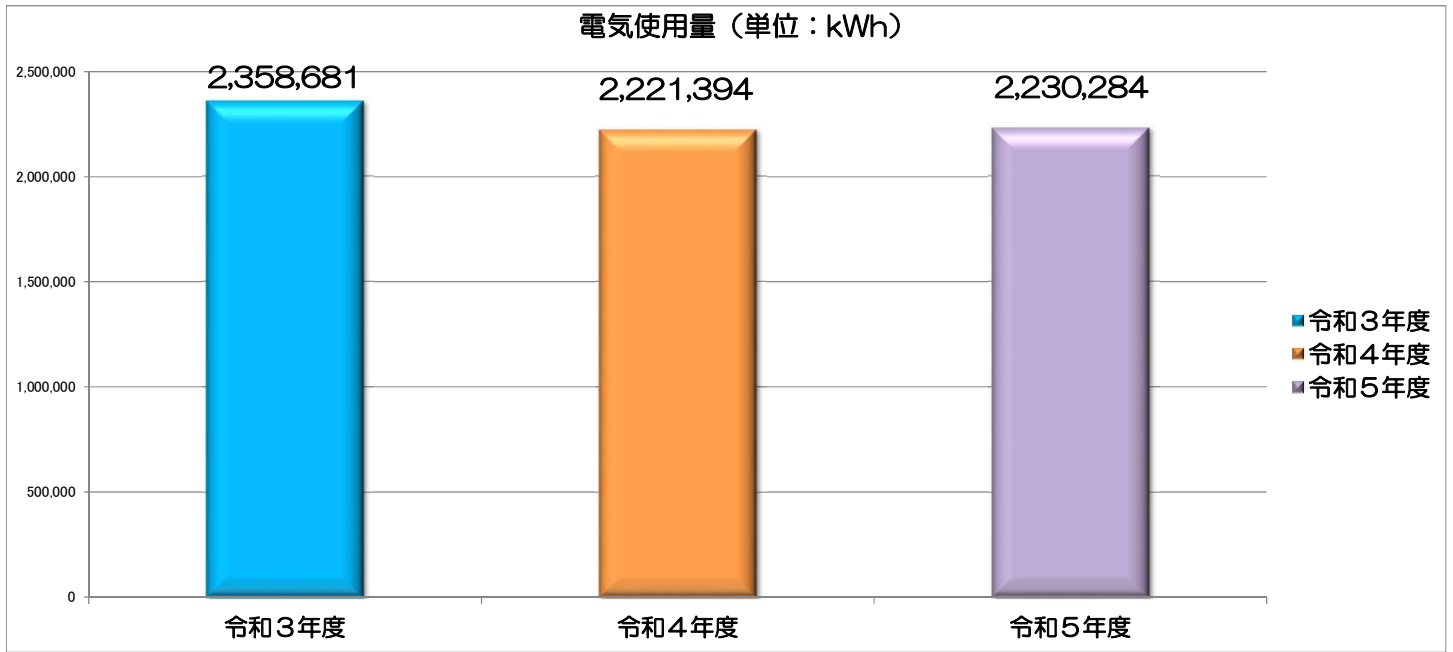

電気使用量 大学全体(年度別)

電気使用量年度比較 (単位：kWh)

月	4月	5月	6月	7月	8月	9月	10月	11月	12月	1月	2月	3月	計
令和5年度	144,671	167,793	202,545	256,978	186,636	176,579	176,757	186,694	206,522	211,069	154,138	159,902	2,230,284
令和4年度	166,933	175,238	212,091	247,937	172,340	151,179	175,355	179,794	215,408	225,476	163,809	135,834	2,221,394
前年度比較	86.7%	95.8%	95.5%	103.6%	108.3%	116.8%	100.8%	103.8%	95.9%	93.6%	94.1%	117.7%	100.4%